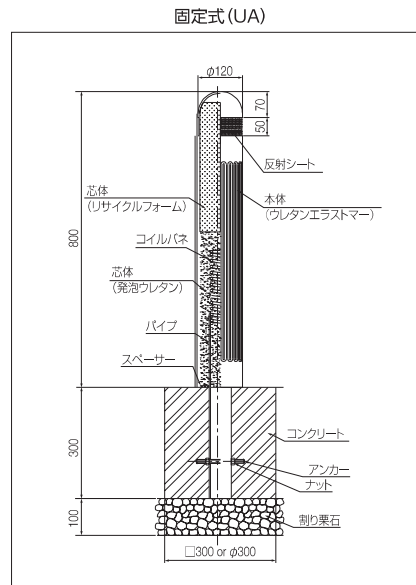

樹脂製ポラード

UA・UAKタイプ

樹脂製ポラードの
スタンダードタイプ

表面を覆った熱可塑性エラストマーと発泡ウレタンの効果で衝撃を吸収します。

また視認性に優れ、景観と調和することにより、都市を美しく演出するスタンダードな製品です。

カラー品番	
2002 ルーツブラウン	2004 ダークブラウン
3001 マスタードイエロー	3002 レモンイエロー
6001 石目調 (受注生産品)	

品番	UA-2002	UAK-2002
タイプ	固定式	可動式
本体色	ルーツブラウン	
反射シート	黄1枚	
寸法 (mm)	φ120×800	