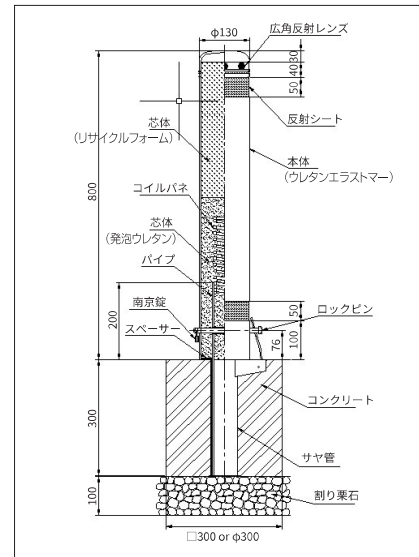

ソフトナードⅡ

樹脂製ポラード

UC・UCKタイプ

広角反射体付きで
反射テープ1~3枚を選べます。

街並みと調和するデザインで、
やさしさと快適さを演出するポラードです。
ハイオリティなリフレクター(反射体)を採用した
視認性に優れたポラードです。

可動式(UCK2)

カラー品番

- ●2002 ルーツブラウン
- ●2004 ダークブラウン
- ●3002 レモンイエロー
- ●6001 石目調

UC1 UCK1

形式	品番	本体色	反射シート	寸法(mm)
固定式	UC1-2002	ルーツブラウン	黄1枚	φ130×800
	UC1-2004	●ダークブラウン		
	UC1-3002	●レモンイエロー	白1枚	
	UC1-6001	●石目調		
可動式	UCK1-2002	ルーツブラウン	黄1枚	
	UCK1-2004	●ダークブラウン		
	UCK1-3002	●レモンイエロー	白1枚	
	UCK1-6001	●石目調		

●印は受注生産品です

UC2 UCK2

形式	品番	本体色	反射シート	寸法(mm)
固定式	UC2-2002	ルーツブラウン	黄2枚	φ130×800
	UC2-2004	●ダークブラウン		
	UC2-3002	●レモンイエロー	白2枚	
	UC2-6001	●石目調		
可動式	UCK2-2002	ルーツブラウン	黄2枚	
	UCK2-2004	●ダークブラウン		
	UCK2-3002	●レモンイエロー	白2枚	
	UCK2-6001	●石目調		

●印は受注生産品です

UC3 UCK3

形式	品番	本体色	反射シート	寸法(mm)
固定式	UC3-2002	ルーツブラウン	黄3枚	φ130×800
	UC3-2004	●ダークブラウン		
	UC3-3002	●レモンイエロー	白3枚	
	UC3-6001	●石目調		
可動式	UCK3-2002	ルーツブラウン	黄3枚	
	UCK3-2004	●ダークブラウン		
	UCK3-3002	●レモンイエロー	白3枚	
	UCK3-6001	●石目調		

●印は受注生産品です