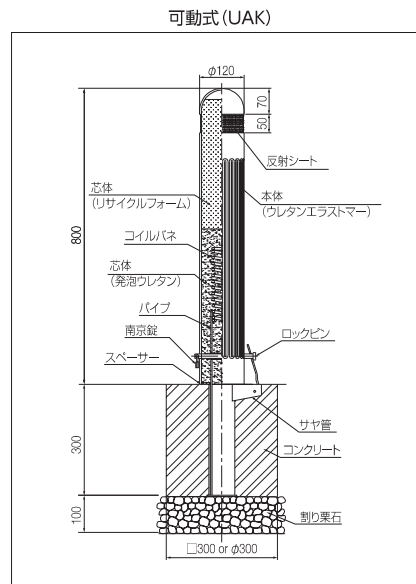

樹脂製ポラード

UA・UAKタイプ

樹脂製ポラードの
スタンダードタイプ

表面を覆った熱可塑性エラストマーと発泡ウレタンの効果で衝撃を吸収します。

また視認性に優れ、景観と調和することにより、都市を美しく演出するスタンダードな製品です。

カラー品番	
2002 ルーツブラウン	2004 ダークブラウン
3001 マスタードイエロー	3002 レモンイエロー
6001 石目調 (受注生産品)	

品番	UA-2002	UAK-2002
タイプ	固定式	可動式
本体色	ルーツブラウン	
反射シート	黄1枚	
寸法 (mm)	φ120×800	