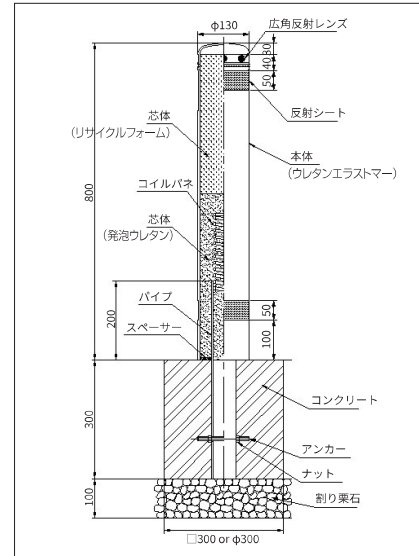

UC・UCKタイプ

広角反射体付きで
反射テープ1~3枚を選べます。

街並みと調和するデザインで、
やさしさと快適さを演出するポラードです。
ハイオリティなリフレクター(反射体)を採用した
視認性に優れたポラードです。

固定式(UC2)