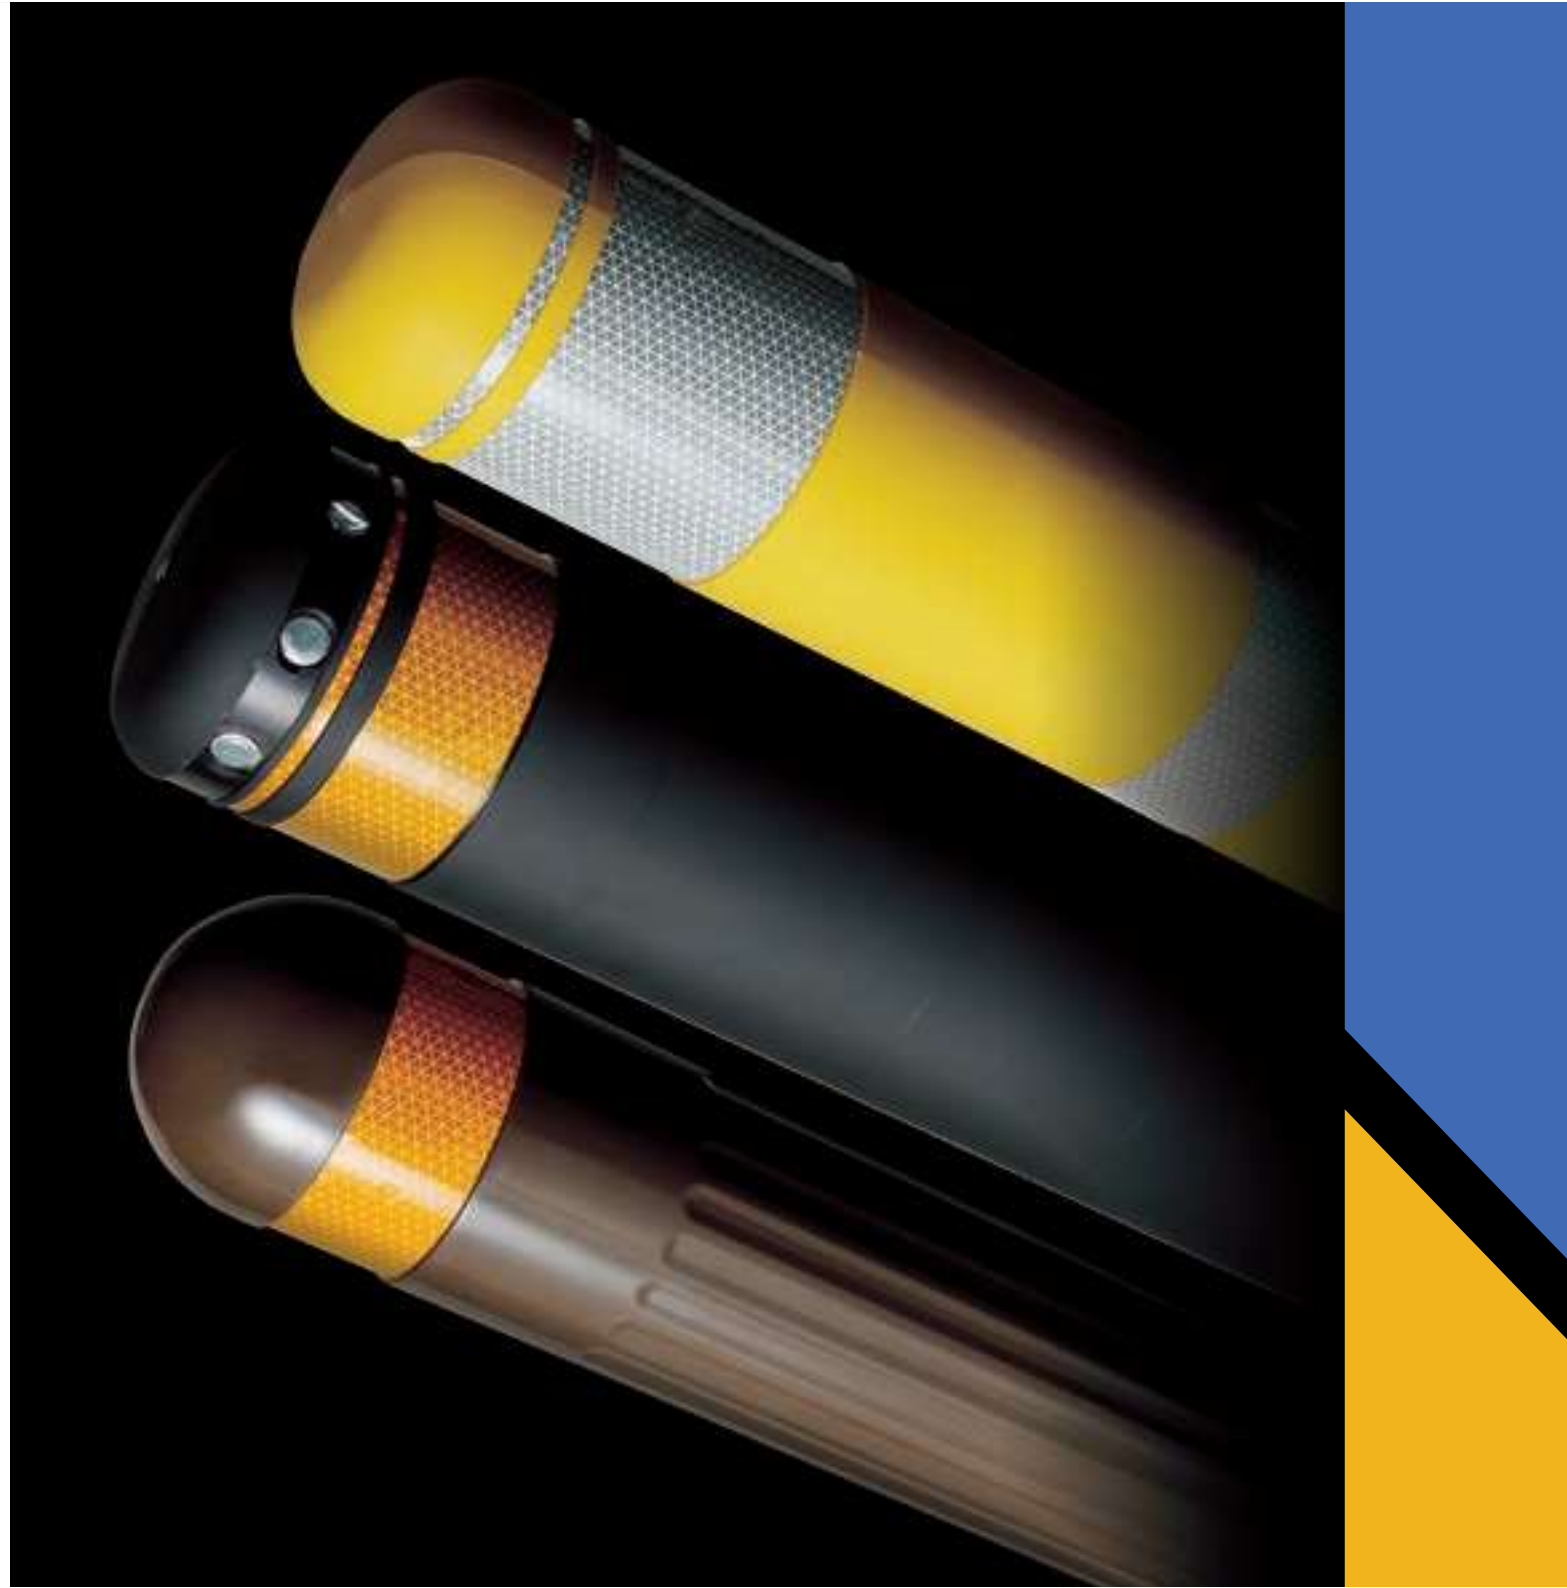

弾性車止め/ボラード

ニッタ化工品株式会社
株式会社ノナガセ

ソフトナード・ソフラーナードの特長

✓優れた安全性

表面を覆ったウレタンエラストマーまたは合成ゴムとコイルバネの効果で衝撃を吸収します。

✓環境との調和

視認性に優れ、景観と調和することにより都市を美しく演出します。

色番号	2002	2004	3001	3002	6001
カラー					
	ルーツ ブラウン	ダーク ブラウン	マスタード イエロー	レモン イエロー	石目調
樹脂製	●	●	●	●	●
ゴム製	●				●

樹脂製ポラード

UA・UAKタイプ

樹脂製ポラードの
スタンダードタイプ

表面を覆った熱可塑性エラストマーと発泡ウレタンの効果で衝撃を吸収します。

また視認性に優れ、景観と調和することにより、都市を美しく演出するスタンダードな製品です。

カラー品番	
2002 ルーツブラウン	2004 ダークブラウン
3001 マスタードイエロー	3002 レモンイエロー
6001 石目調 (受注生産品)	

品番	UA-2002	UAK-2002
タイプ	固定式	可動式
本体色	ルーツブラウン	
反射シート	黄1枚	
寸法 (mm)	φ120×800	