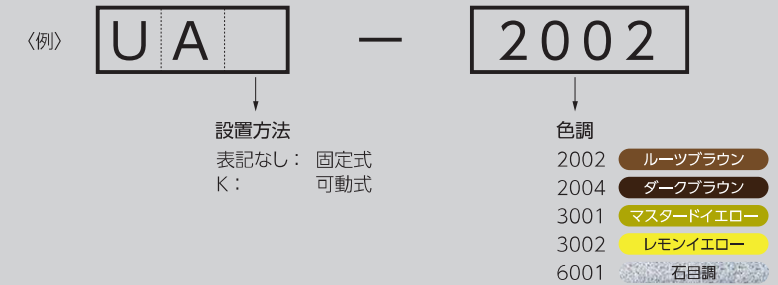

ソフトナード・ソフラーナードの特長

✓優れた安全性

表面を覆ったウレタンエラストマーまたは合成ゴムとコイルバネの効果で衝撃を吸収します。

✓環境との調和

視認性に優れ、景観と調和することにより都市を美しく演出します。

色番号	2002	2004	3001	3002	6001
カラー					
	ルーツ ブラウン	ダーク ブラウン	マスタード イエロー	レモン イエロー	石目調
樹脂製	●	●	●	●	●
ゴム製	●				●

✓多彩なカラーリング

それぞれの街の個性に合わせたセレクトが可能です。

✓すぐれた視認性

高輝度反射シート・反射体を使用。昼間の視認性はもとより、夜間の視認性にも優れています。

●ソフトナード

●ソフトナードⅡ

●ソフラーナード