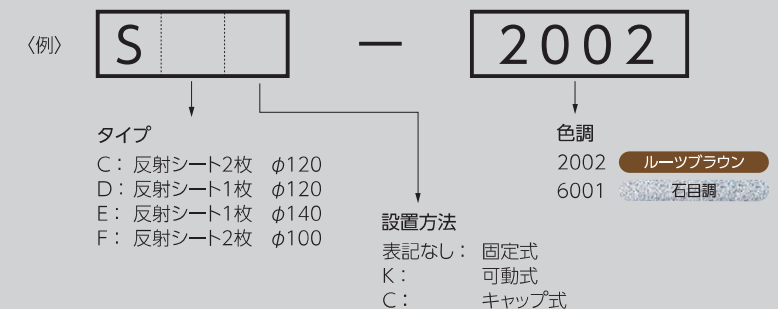

ソフトナード・ソフラーナードの特長

✓優れた安全性

表面を覆ったウレタンエラストマーまたは合成ゴムとコイルバネの効果で衝撃を吸収します。

✓環境との調和

視認性に優れ、景観と調和することにより都市を美しく演出します。

色番号	2002	2004	3001	3002	6001
カラー					
	ルーツ ブラウン	ダーク ブラウン	マスタード イエロー	レモン イエロー	石目調
樹脂製	●	●	●	●	●
ゴム製	●				●

✓多彩なカラーリング

それぞれの街の個性に合わせたセレクトが可能です。

✓すぐれた視認性

高輝度反射シート・反射体を使用。昼間の視認性はもとより、夜間の視認性にも優れています。

●ソフトナード

●ソフトナードⅡ

●ソフラーナード