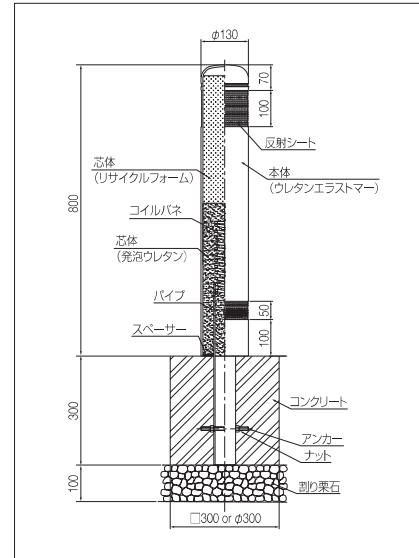

UB・UBKタイプ

反射テープを
1～3枚付きから選べます。

街並みと調和するデザインで、やさしさと快適さを演出するポラードです。ハイクオリティなリフレクター（反射体）を採用した視認性に優れたポラードです。

固定式 (UB2)