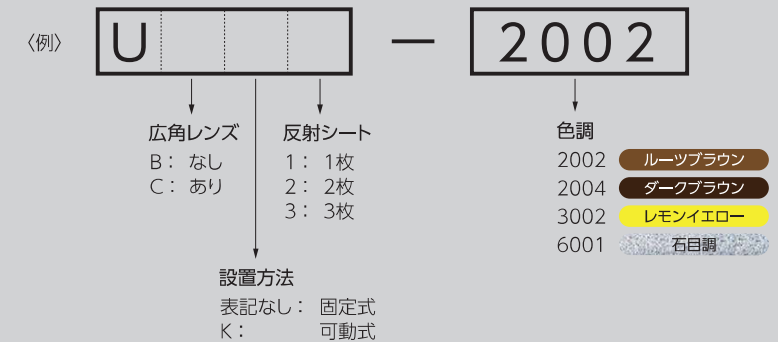

ソフトナード・ソフラーナードの特長

✓優れた安全性

表面を覆ったウレタンエラストマーまたは合成ゴムとコイルバネの効果で衝撃を吸収します。

✓環境との調和

視認性に優れ、景観と調和することにより都市を美しく演出します。

色番号	2002	2004	3001	3002	6001
カラー					
	ルーツ ブラウン	ダーク ブラウン	マスタード イエロー	レモン イエロー	石目調
樹脂製	●	●	●	●	●
ゴム製	●				●

✓多彩なカラーリング

それぞれの街の個性に合わせたセレクトが可能です。

✓すぐれた視認性

高輝度反射シート・反射体を使用。昼間の視認性はもとより、夜間の視認性にも優れています。

●ソフトナード

●ソフトナードⅡ

●ソフラーナード