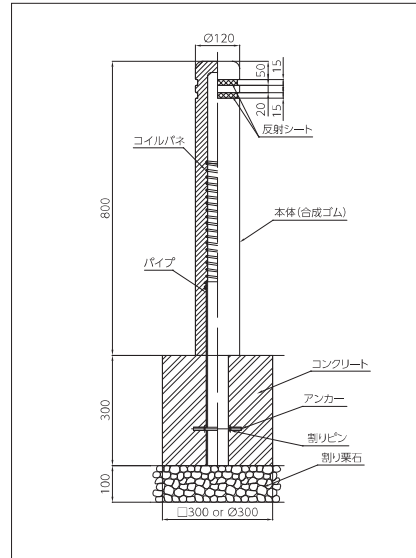

●印は受注生産品です

ソフナード

ゴム製ポラード

SC・SD・SF・SEタイプ
(SCK・SDK・SFK・SEK)

ゴム製ポラードの定番品です。
4つの形状×2色のバリエーション

表面をゴムで覆い、芯材には
金属パイプとコイルバネを採用した製品です。
やさしいゴムの弾性を活かして
衝撃を緩和します。

固定式 (SC)

可動式 (SCK)