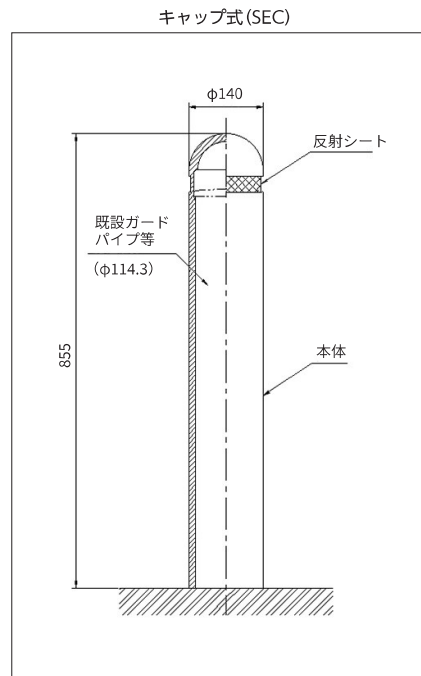

SECタイプ

ゴム製カバーが
ガードパイプ等をソフトに
変身させます

カラー品番

2002 ルーツブラウン