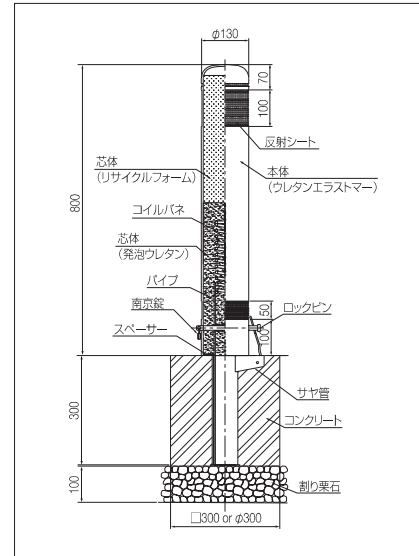

可動式 (UBK2)

カラー品番