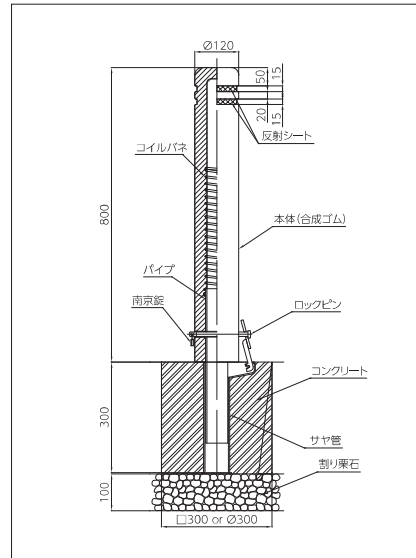

●印は受注生産品です

ソフナード

ゴム製ポラード

SC・SD・SF・SEタイプ
(SCK・SDK・SFK・SEK)

ゴム製ポラードの定番品です。
4つの形状×2色のバリエーション

表面をゴムで覆い、芯材には
金属パイプとコイルバネを採用した製品です。
やさしいゴムの弾性を活かして
衝撃を緩和します。

固定式 (SC)

可動式 (SCK)